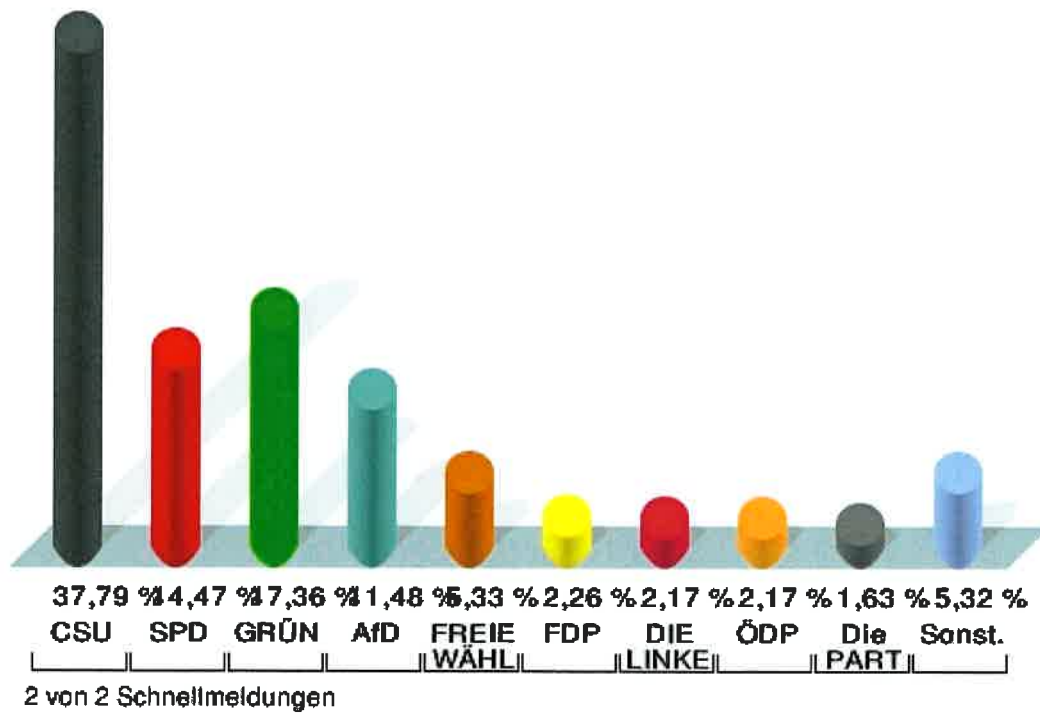

Europawahl 26.05.2019 Markt Ammerndorf

	Anzahl	Prozent
Wahlberechtigte	1.639	
Wähler/innen	1.107	67,54 %
ungültige Stimmen	1	0,09 %
gültige Stimmen	1.106	99,91 %
CSU	418	37,79 %
SPD	160	14,47 %
GRÜNE	192	17,36 %
AfD	127	11,48 %
FREIE WÄHLER	59	5,33 %
FDP	25	2,26 %
DIE LINKE	24	2,17 %
ÖDP	24	2,17 %
BP	6	0,54 %
PIRATEN	2	0,18 %
Tierschutzpartei	14	1,27 %
NPD	1	0,09 %
Die PARTEI	18	1,63 %
FAMILIE	4	0,36 %
Volksabstimmung	1	0,09 %
DKP	0	0,00 %
MLPD	0	0,00 %
SGP	0	0,00 %
TIERSCHUTZ hier!	4	0,36 %
Tierschutzallianz	7	0,63 %
Bündnis C	1	0,09 %
BIG	0	0,00 %
BGE	0	0,00 %
DIE DIREKTE!	0	0,00 %
Demokratie in Europa - DiEM25	0	0,00 %
III. Weg	0	0,00 %
Die Grauen	2	0,18 %
DIE RECHTE	1	0,09 %
DIE VIOLETTEN	1	0,09 %
LIEBE	0	0,00 %
DIE FRAUEN	2	0,18 %
Graue Panther	2	0,18 %
LKR - Bernd Lucke und die Liberal-Konservativen Reformer	1	0,09 %

	Anzahl	Prozent
MENSCHLICHE WELT	1	0,09 %
NL	0	0,00 %
ÖkoLinX	0	0,00 %
Die Humanisten	1	0,09 %
PARTEI FÜR DIE TIERE	1	0,09 %
Gesundheitsforschung	3	0,27 %
Volt	4	0,36 %

Markt Ammerndorf
Europawahl 26.05.2019
Gesamtergebnis

Sonst. = Sonstige

Markt Ammerndorf
Europawahl 26.05.2019
Wahlbeteiligung Gesamtergebnis

2 von 2 Schnellmeldungen